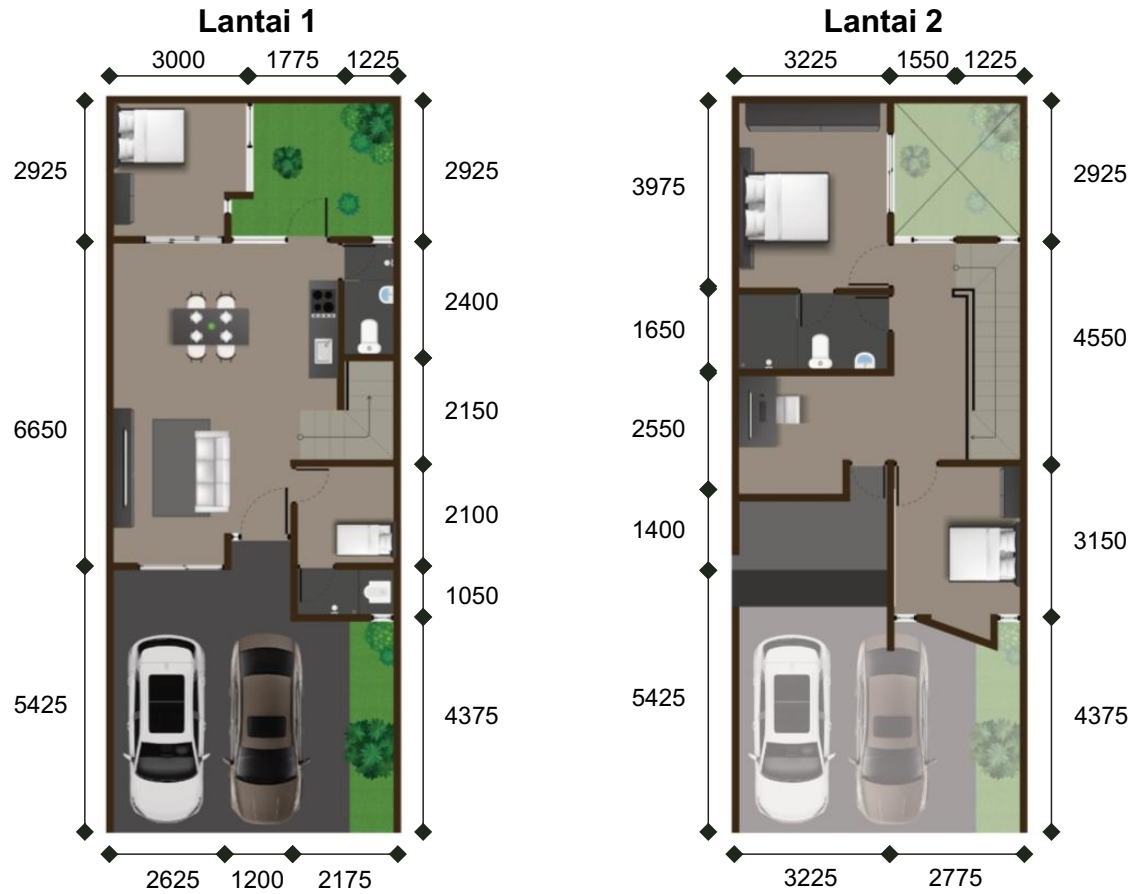

Solar Panel
Exclusive on type 7 & 8

ANTHURA

Tipe 6 x 12

Land Size : 72 sqm

Building Size : 89 sqm

3 Bedrooms | 2 Bathrooms | 2 Carports

Harga Launching 30 Agustus 2025

Cash keras	Cash 24 bulan	KPR
Rp 1.371.000.000	Rp 1.474.000.000	Rp 1.449.000.000

ANTHURA

Tipe 6 x 15

Land Size : 90 sqm

Building Size : 110 sqm

3+1 Bedrooms | 2+1 Bathrooms | 2 Carports

Harga Launching 30 Agustus 2025

Cash keras	Cash 24 bulan	KPR
Rp 1.692.000.000	Rp 1.819.000.000	Rp 1.788.000.000

ANTHURA

Tipe 7 x 15

Land Size : 105 sqm

Building Size : 120 sqm

3+1 Bedrooms | 3+1 Bathrooms | 2 Carports

Harga Launching 30 Agustus 2025

Cash keras	Cash 24 bulan	KPR
Rp 1.960.000.000	Rp 2.107.000.000	Rp 2.107.000.000