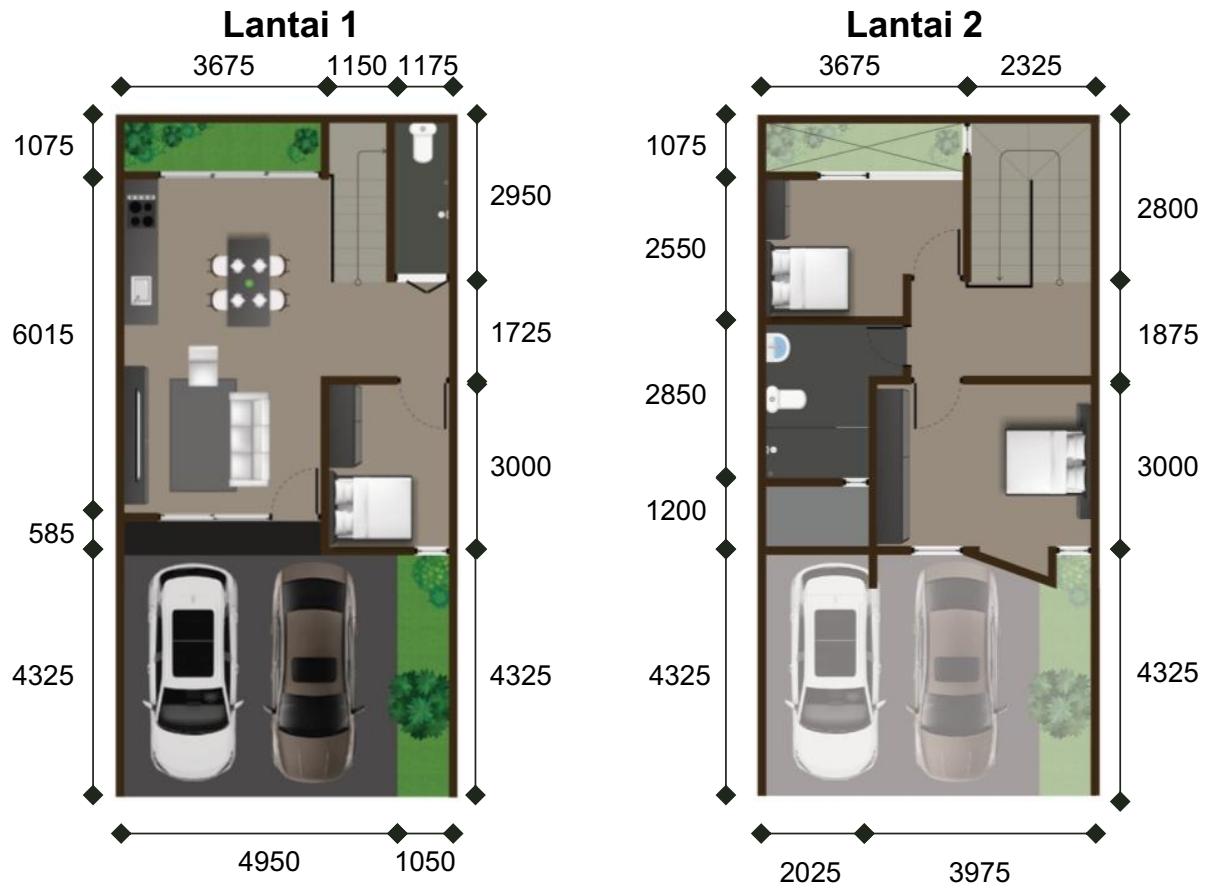

Solar Panel
Exclusive on type 7 & 8

ANTHURA

Tipe 6 x 12

Land Size : 72 sqm

Building Size : 89 sqm

3 Bedrooms | 2 Bathrooms | 2 Carports

Harga Launching 30 Agustus 2025

Cash keras	Cash 24 bulan	KPR
Rp 1.371.000.000	Rp 1.474.000.000	Rp 1.449.000.000

ANTHURA

Tipe 6 x 15

Land Size : 90 sqm

Building Size : 110 sqm

3+1 Bedrooms | 2+1 Bathrooms | 2 Carports

Harga Launching 30 Agustus 2025

Cash keras	Cash 24 bulan	KPR
Rp 1.692.000.000	Rp 1.819.000.000	Rp 1.788.000.000