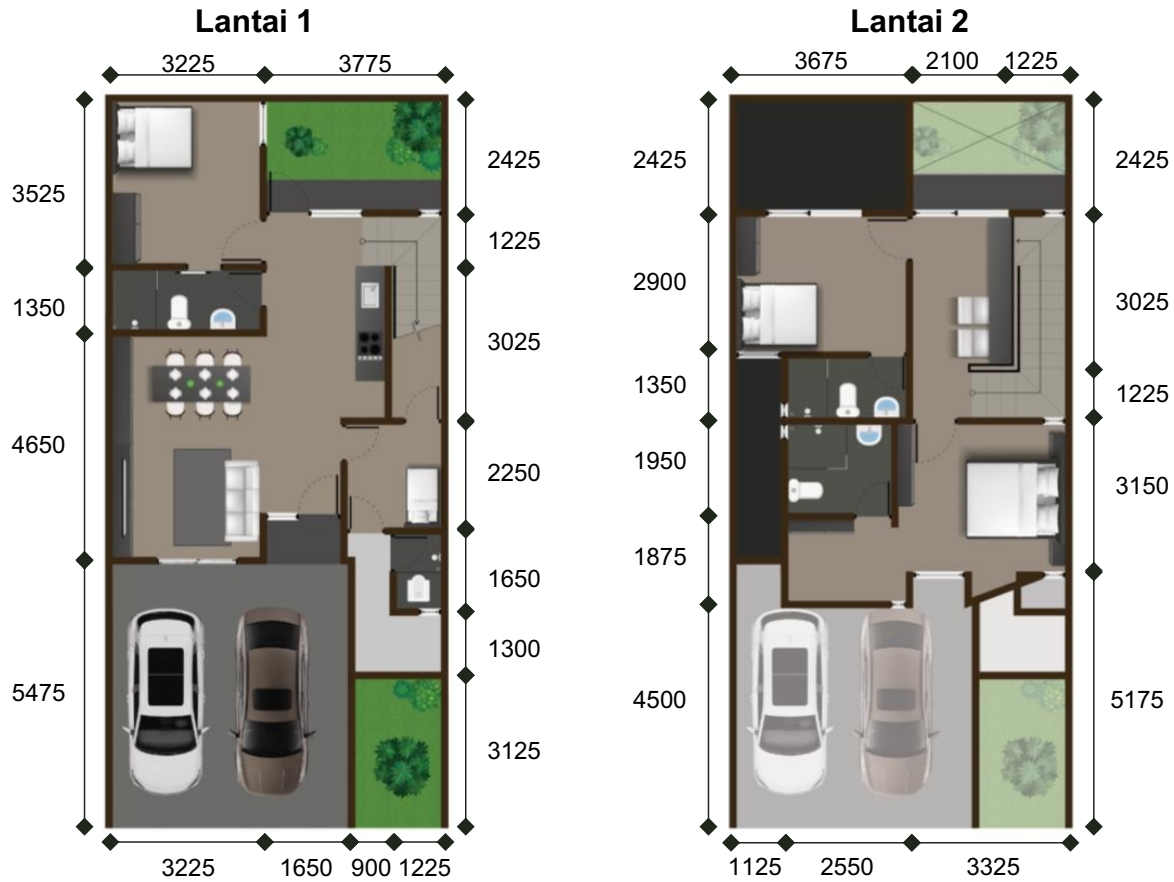

Solar Panel
Exclusive on type 7 & 8

ANTHURA

Tipe 6 x 12

Land Size : 72 sqm

Building Size : 89 sqm

3 Bedrooms | 2 Bathrooms | 2 Carports

Harga Launching 30 Agustus 2025

Cash keras	Cash 24 bulan	KPR
Rp 1.371.000.000	Rp 1.474.000.000	Rp 1.449.000.000

ANTHURA

Tipe 6 x 15

Land Size : 90 sqm

Building Size : 110 sqm

3+1 Bedrooms | 2+1 Bathrooms | 2 Carports

Harga Launching 30 Agustus 2025

Cash keras	Cash 24 bulan	KPR
Rp 1.692.000.000	Rp 1.819.000.000	Rp 1.788.000.000

ANTHURA

Tipe 7 x 15

Land Size : 105 sqm

Building Size : 120 sqm

3+1 Bedrooms | 3+1 Bathrooms | 2 Carports

Harga Launching 30 Agustus 2025

Cash keras	Cash 24 bulan	KPR
Rp 1.960.000.000	Rp 2.107.000.000	Rp 2.107.000.000